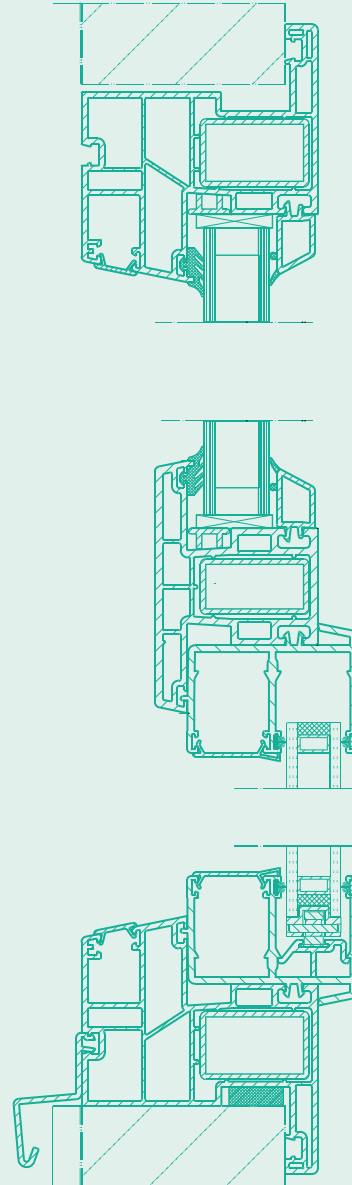

Loket/kassaraam

 **wezenberg**

Kunststof loket/kassaraam
met omlopende flens aan
de binnenzijde

Plastic wicket with rebate
inside circumferential

Kunststoff-Schalterfenster mit
Anschlag innen umlaufend

HORIZONTALAAL

VERTICAAL

Kunststof schuifraam met omlopende flens aan de binnenzijde. Aan de buitenzijde een opnameprofiel ten behoeve van verschillende bevestigingsvormen. Ook leverbaar met flens aan de buitenzijde en klemlijst aan de binnenzijde. Verkrijgbaar in alle RAL-kleuren. Beglazing naar wens.

Plastic sliding window with rebate inside circumferential. External functional groove for mounting various connection profiles. Also available with rebate outside and clamping sub-frame inside. Available in all RAL colours. Glazing as required.