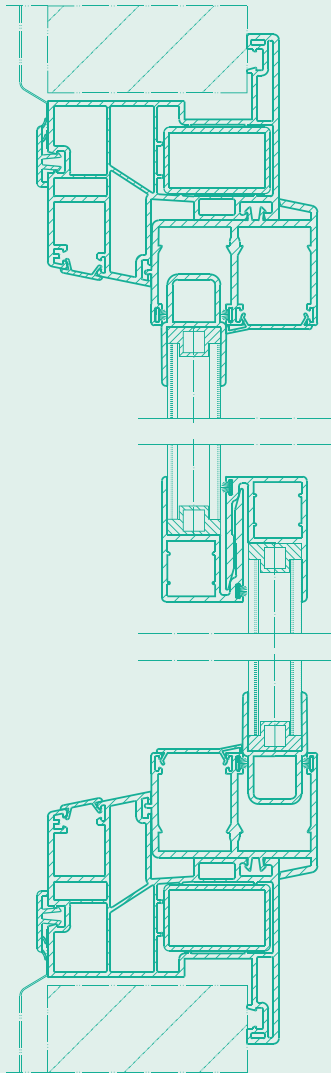

Loket/kassaraam

 **wezenberg**

Kunststof loket/kassaraam
met omlopende flens aan
de binnenzijde

Plastic wicket with rebate
inside circumferential

Kunststoff-Schalterfenster mit
Anschlag innen umlaufend

HORIZONTALAAL

VERTICAAL

Kunststof schuifraam met omlopende flens aan de binnenzijde. Aan de buitenzijde een opnameprofiel ten behoeve van verschillende bevestigingsvormen. Ook leverbaar met flens aan de buitenzijde en klemlijst aan de binnenzijde. Verkrijgbaar in alle RAL-kleuren. Beglazing naar wens.

Plastic sliding window with rebate inside circumferential. External functional groove for mounting various connection profiles. Also available with rebate outside and clamping sub-frame inside. Available in all RAL colours. Glazing as required.