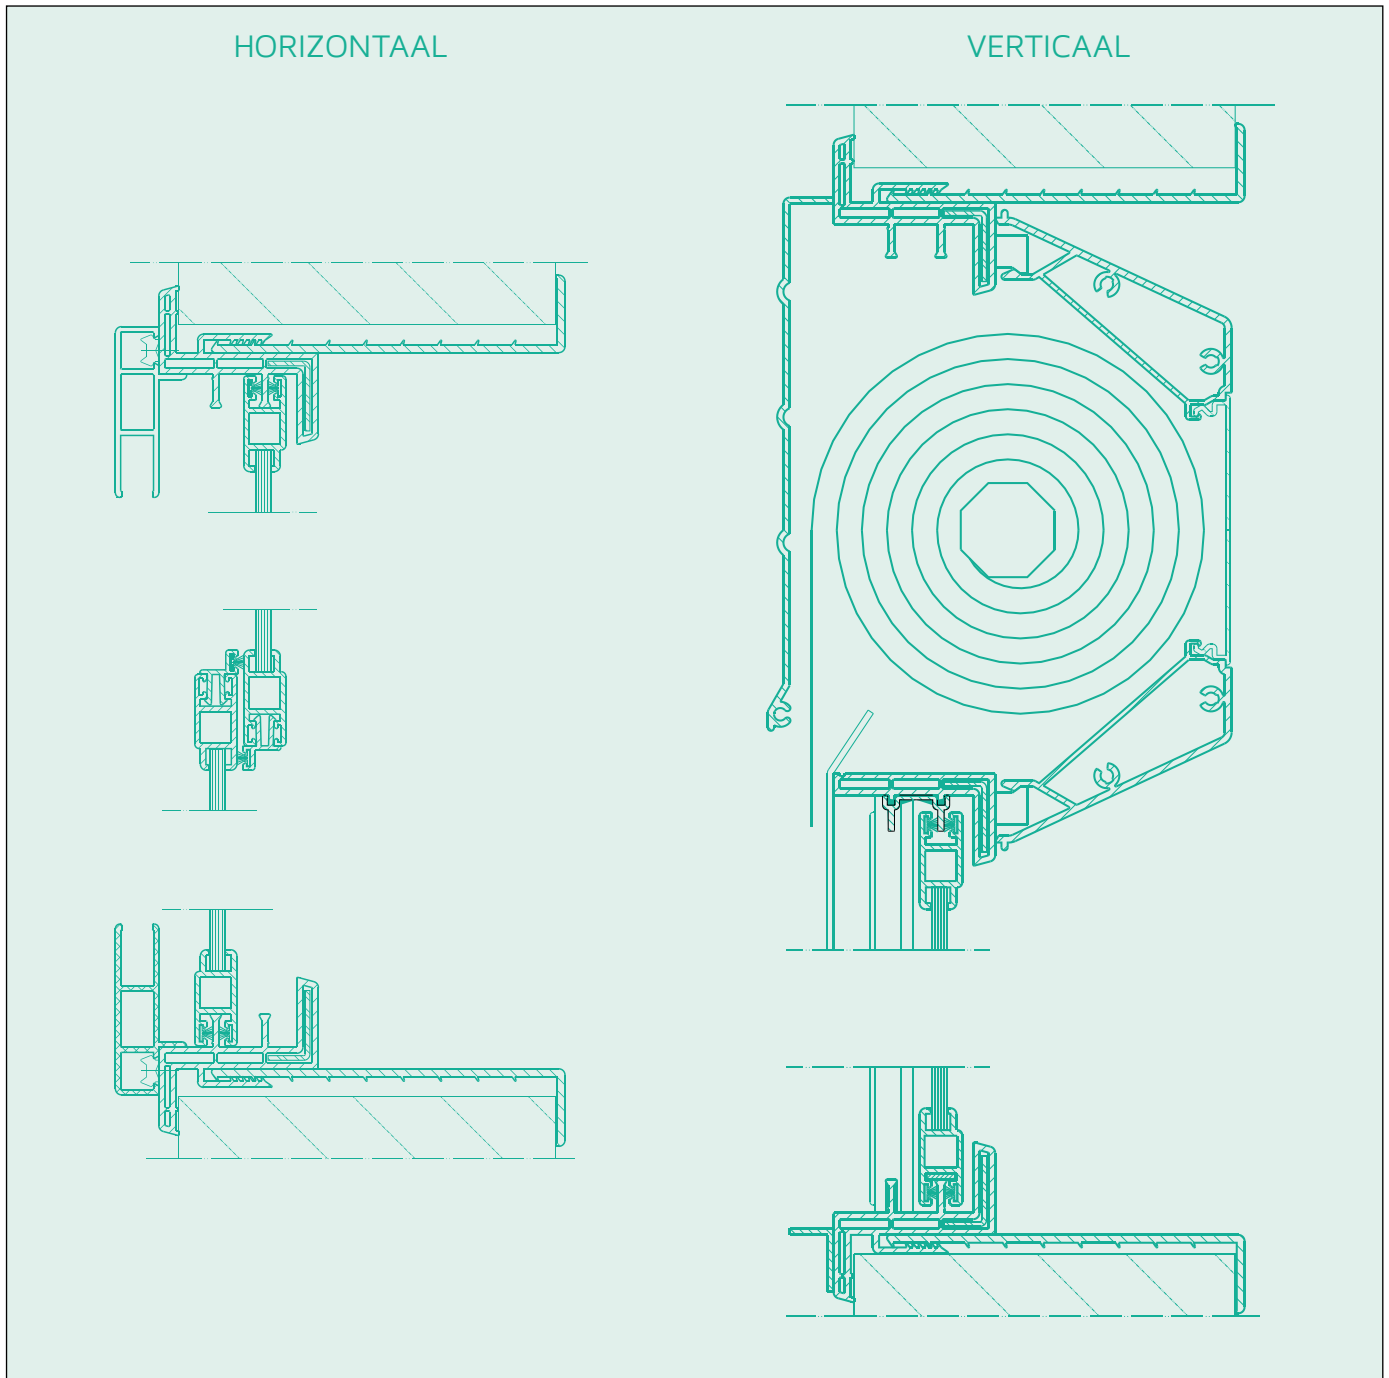

Kunststof schuifraam, lichte uitvoering met omlopende flens aan de buitenzijde. Aan de binnenzijde een enkelwandig klemkozijn. Naar keuze links of rechts openend. Geïntegreerd rolluikstelsel. Gebruik onder andere in: bouwagens, permanente tenten en sandwichwanden. Beglazing in ISO en enkel glas.

Plastic sliding window, lightweight version with rebate outside circumferential. Single wall clamping sub-frame inside. Opens left or right optionally. Integrated roller blinds. Applications among others in: site trailers, permanent marquees, sandwich walls. Glazing in ISO and simple execution.

Kunststoff-Schiebefenster, leichte Ausführung mit Anschlag aussen umlaufend. Innen einwandigem Klemmgegenrahmen. Wahlweise links oder rechts öffnend. Integriertem Rolladensystem. Anwendung unter anderem in: Bauwagen, Dauerstandzelten, Sandwichwände. Verglasung in ISO und einfacher Ausführung.