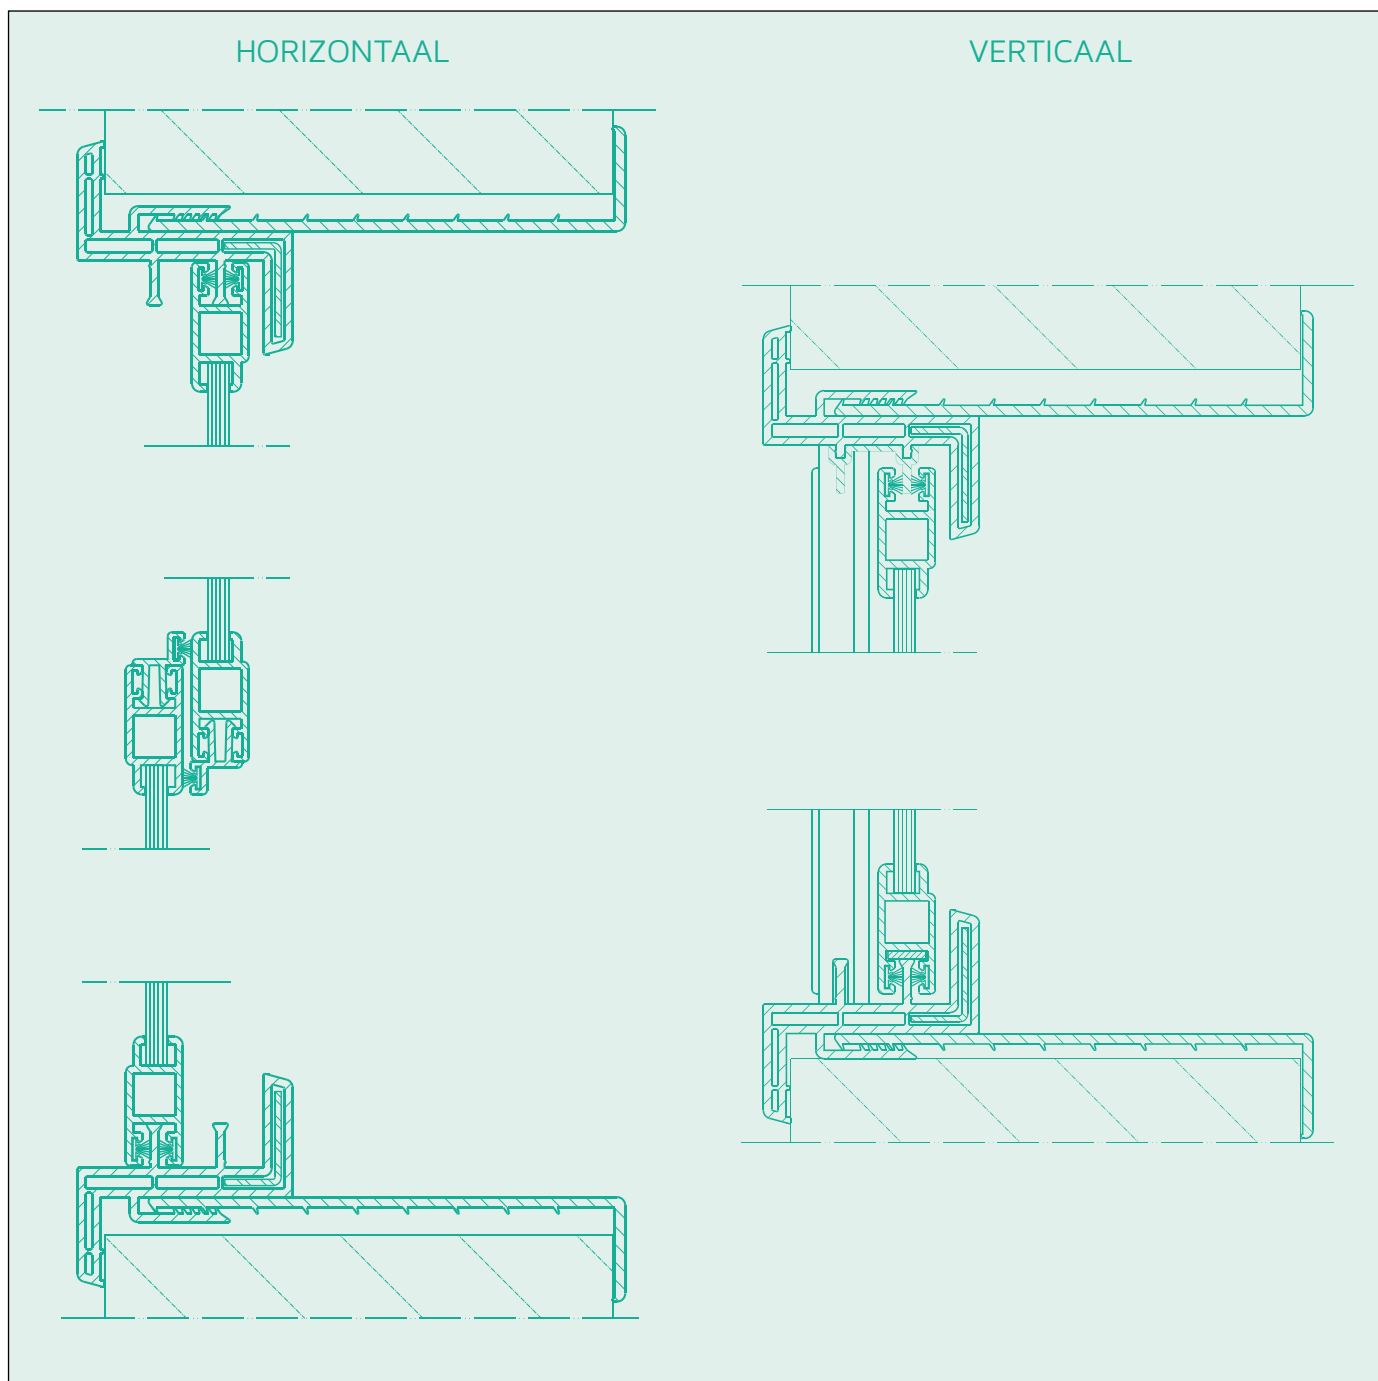

Budget

 **wezenberg**

Kunststof schuifraam
lichte uitvoering

Plastic sliding window
lightweight version

Kunststoff DK-Fenster
leichte Ausführung

Kunststof schuifraam, lichte uitvoering met omlopende flens aan de buitenzijde. Aan de binnenzijde een enkelwandig klemkozijn. Naar keuze links of rechts openend. Gebruik onder ander in: bouwagens, permanente tenten en sandwichwanden. Beglazing in ISO en enkel glas.

Plastic sliding window, lightweight version with rebate outside circumferential. Single wall clamping sub-frame inside. Opens left or right optionally. Applications among others in: site trailers, permanent marquees, sandwich walls. Glazing in ISO and simple execution.

Kunststoff-Schiebefenster, leichte Ausführung mit Anschlag aussen umlaufend. Innen einwandigem Klemmgegenrahmen. Wahlweise links oder rechts öffnend. Anwendung unter anderem in: Bauwagen, Dauerstandzelten, Sandwichwände. Verglasung in ISO und einfacher Ausführung.