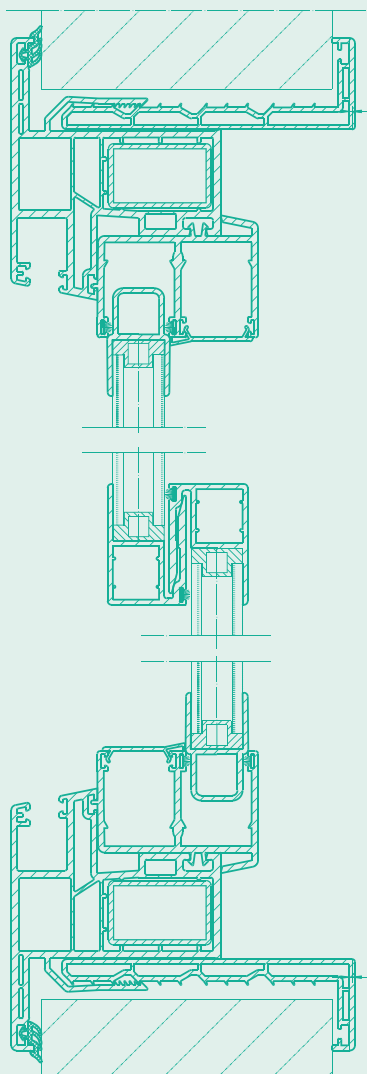

## Compact R - Schuif

 **wezenberg**

Kunststof schuifraam met omlopende flens aan de buitenzijde en buitenzonwering in (geïsoleerde) rolluikkast

Plastic sliding window with rebate outside circumferential and outer blind in (insulated) roller-shutter casing

Kunststoff DK-Fenster mit Anschlag aussen umlaufend und Aussenblende in (isoliertem) Rolladenkasten

# Compact R - Schuif

HORIZONTALAAL

VERTICAAL

Kunststof vast of schuifraam met omlopende flens aan de buitenzijde. Aan de binnenzijde een dubbelwandig klemkozijn. Geïntegreerde, volgeschuimde aluminium rolluiklamellen in (geïsoleerde) rolluikkast. Verkrijgbaar in alle RAL-kleuren. Beglazing naar wens.

Plastic fixed or sliding window with rebate outside circumferential. Clamping sub-frame with hollow chamber inside. Integrated aluminium mini-blinds in (insulated) roller-shutter casing. Available in all RAL colours. Glazing as required.