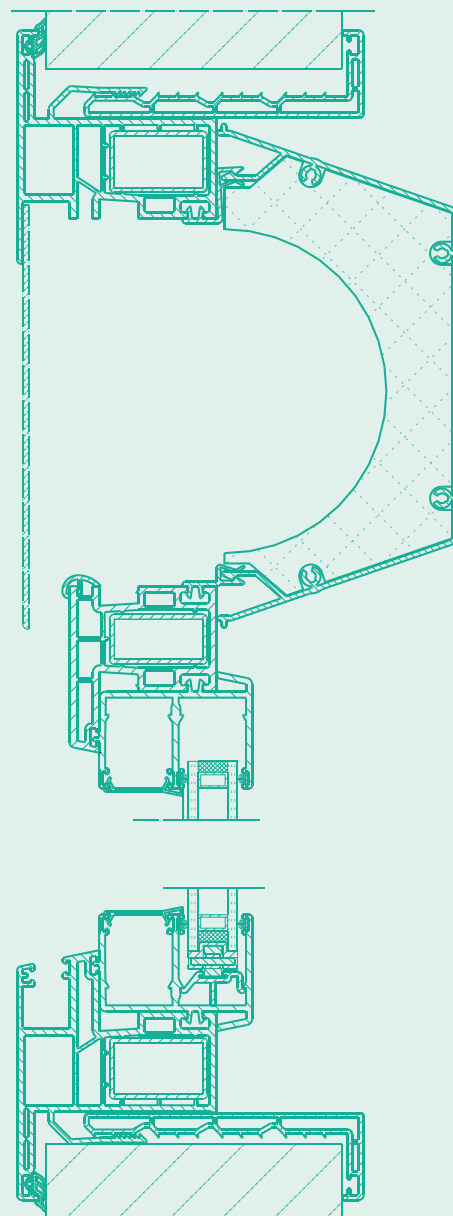

## Compact R - Schuif

 **wezenberg**

Kunststof schuifraam met omlopende flens aan de buitenzijde en buitenzonwering in (geïsoleerde) rolluikkast

Plastic sliding window with rebate outside circumferential and outer blind in (insulated) roller-shutter casing

Kunststoff DK-Fenster mit Anschlag aussen umlaufend und Aussenblende in (isoliertem) Rolladenkasten

# Compact R - Schuif

HORIZONTALAAL

VERTICAAL

Kunststof vast of schuifraam met omlopende flens aan de buitenzijde. Aan de binnenzijde een dubbelwandig klemkozijn. Geïntegreerde, volgeschuimde aluminium rolluiklamellen in (geïsoleerde) rolluikkast. Verkrijgbaar in alle RAL-kleuren. Beglazing naar wens.