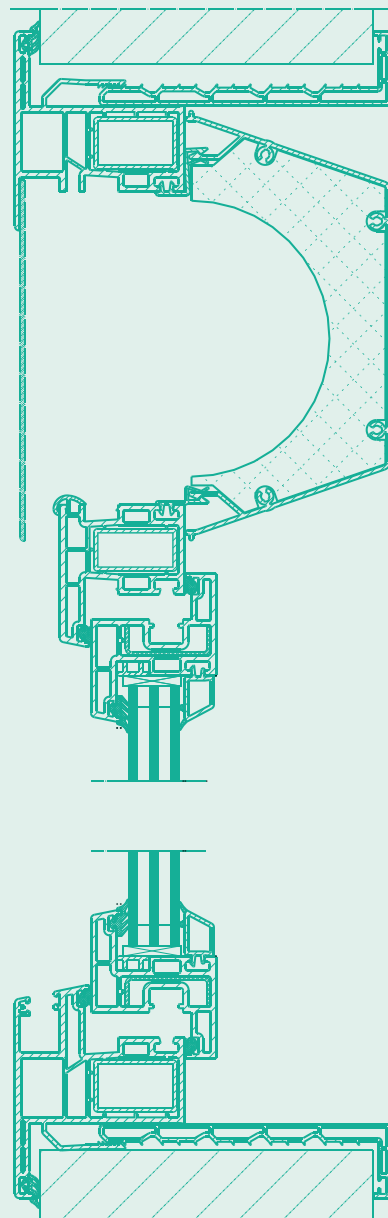

Compact R

 **Wezenberg**

Kunststof draai/kiepraam met omlopende flens aan de buitenzijde en buitenzonwering in (geïsoleerde) rolluikkast

Plastic tilt-turn window with rebate outside circumferential and outer blind in (insulated) roller-shutter casing

Kunststoff DK-Fenster mit Anschlag aussen umlaufend und Aussenblende in (isoliertem) Rolladenkasten

Compact R

HORIZONTALAAL

VERTICAAL

Kunststof draai/kiepraam met omlopende flens aan de buitenzijde. Aan de binnenzijde een dubbelwandig klemkozijn. Geïntegreerde, volgeschuimde aluminium rolluiklamellen in (geïsoleerde) rolluikkast. Verkrijgbaar in alle RAL-kleuren. Beglazing naar wens.

Plastic tilt-turn window with rebate outside circumferential. Clamping sub-frame with hollow chamber inside. Integrated aluminium mini-blinds in (insulated) roller-shutter casing. Available in all RAL colours. Glazing as required.