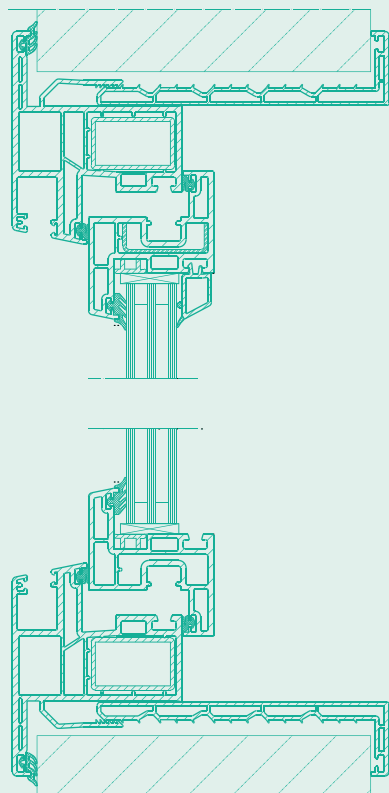

Compact R

 **Wezenberg**

Kunststof draai/kiepraam met omlopende flens aan de buitenzijde en buitenzonwering in (geïsoleerde) rolluikkast

Plastic tilt-turn window with rebate outside circumferential and outer blind in (insulated) roller-shutter casing

Kunststoff DK-Fenster mit Anschlag aussen umlaufend und Aussenblende in (isoliertem) Rolladenkasten

Compact R

HORIZONTALAAL

VERTICAAL

Kunststof draai/kiepraam met omlopende flens aan de buitenzijde. Aan de binnenzijde een dubbelwandig klemkozijn. Geïntegreerde, volgeschuimde aluminium rolluiklamellen in (geïsoleerde) rolluikkast. Verkrijgbaar in alle RAL-kleuren. Beglazing naar wens.

Plastic tilt-turn window with rebate outside circumferential. Clamping sub-frame with hollow chamber inside. Integrated aluminium mini-blinds in (insulated) roller-shutter casing. Available in all RAL colours. Glazing as required.