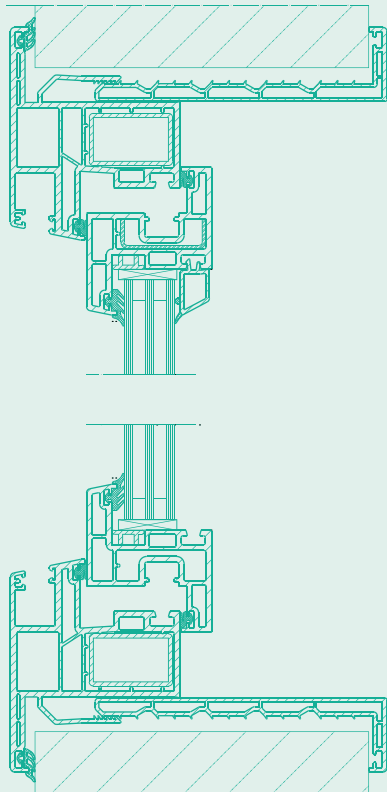

Compact S

 **wezenberg**

Kunststof draai/kiepraam
met omlopende flens en
screen aan de buitenzijde

Plastic tilt-turn window with
rebate circumferential and
screen outside

Kunststoff DK-Fenster mit
Anschlag umlaufend und
Screen aussen

Compact S

HORIZONTAAL

VERTICAAL

Kunststof draai/kiepraam met omlopende flens aan de buitenzijde. Aan de binnenzijde een dubbelwandig klemkozijn met geïntegreerd screen. Ventilatie mogelijk via screenkast. Verkrijgbaar in alle RAL-kleuren. Beglazing naar wens.

Plastic tilt-turn window with rebate outside circumferential. Clamping sub-frame with hollow chamber and integrated screen inside. Ventilation in screen casing optional. Available in all RAL colours. Glazing as required.