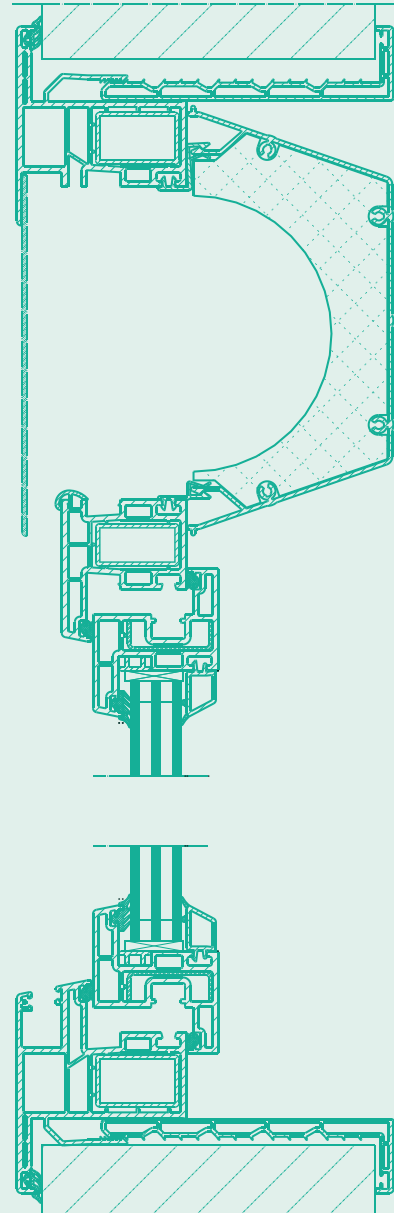

Compact S

 **wezenberg**

Kunststof draai/kiepraam
met omlopende flens en
screen aan de buitenzijde

Plastic tilt-turn window with
rebate circumferential and
screen outside

Kunststoff DK-Fenster mit
Anschlag umlaufend und
Screen aussen

Compact S

HORIZONTAAL

VERTICAAL

Kunststof draai/kiepraam met omlopende flens aan de buitenzijde. Aan de binnenzijde een dubbelwandig klemkozijn met geïntegreerd screen. Ventilatie mogelijk via screenkast. Verkrijgbaar in alle RAL-kleuren. Beglazing naar wens.

Plastic tilt-turn window with rebate outside circumferential. Clamping sub-frame with hollow chamber and integrated screen inside. Ventilation in screen casing optional. Available in all RAL colours. Glazing as required.