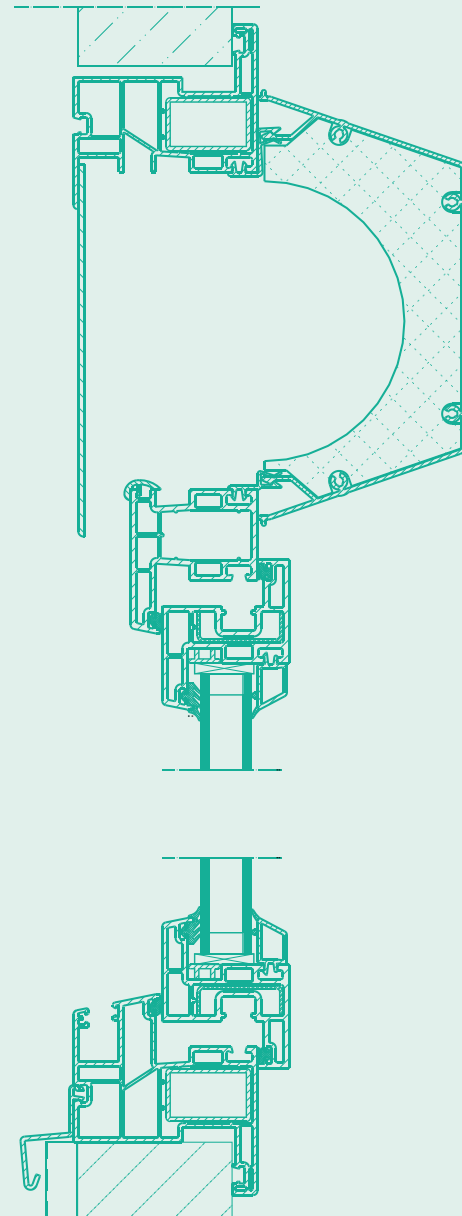

Multifunctie R - Isolatie

HORIZONTALAAL

VERTICAAL

Kunststof draai/kiep- of schuifraam met omlopende flens aan de binnenzijde. Aan de buitenzijde een opnameprofiel ten behoeve van verschillende bevestigingsvormen. Geïntegreerde, volgeschuimde aluminium rolluiklamellen in (geïsoleerde) rolluikkast. Verkrijgbaar in alle RAL-kleuren. Beglazing naar wens.

Plastic tilt-turn or sliding window with rebate inside circumferential. External functional groove for mounting various connection profiles. Integrated aluminium mini-blinds in (insulated) roller-shutter casing. Available in all RAL colours. Glazing as required.

Kunststoff DK- oder Schiebefenster mit Anschlag innen umlaufend. Äußere Funktionsnut zur Aufnahme diverser Anbindungsprofile. Integriertem aluminium Minirolladen in (isoliertem) Rolladenkasten. In allen RAL-Farben lieferbar. Verglasung nach Anforderung.