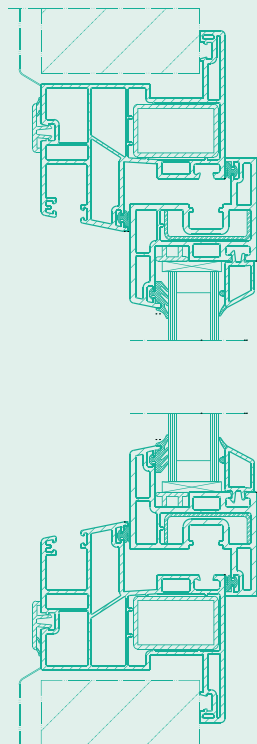

## Multifunctie R - Isolatie

Kunststof draai/kiep- of schuifraam met omlopende flens aan de binnenzijde en buitenzonwering in (geïsoleerde) rolluikkast of screen

Plastic tilt-turn or sliding window with rebate inside circumferential and outer blind in (insulated) roller-shutter casing or screen

Kunststoff DK- oder Schiebefenster mit Anschlag innen umlaufend und Aussenblende in (isoliertem) Rolladenkasten oder Screen

# Multifunctie R - Isolatie

HORIZONTALAAL

VERTICAAL

Kunststof draai/kiep- of schuifraam met omlopende flens aan de binnenzijde. Aan de buitenzijde een opnameprofiel ten behoeve van verschillende bevestigingsvormen. Geïntegreerde, volgeschuimde aluminium rolluiklamellen in (geïsoleerde) rolluikkast. Verkrijgbaar in alle RAL-kleuren. Beglazing naar wens.

Plastic tilt-turn or sliding window with rebate inside circumferential. External functional groove for mounting various connection profiles. Integrated aluminium mini-blinds in (insulated) roller-shutter casing. Available in all RAL colours. Glazing as required.