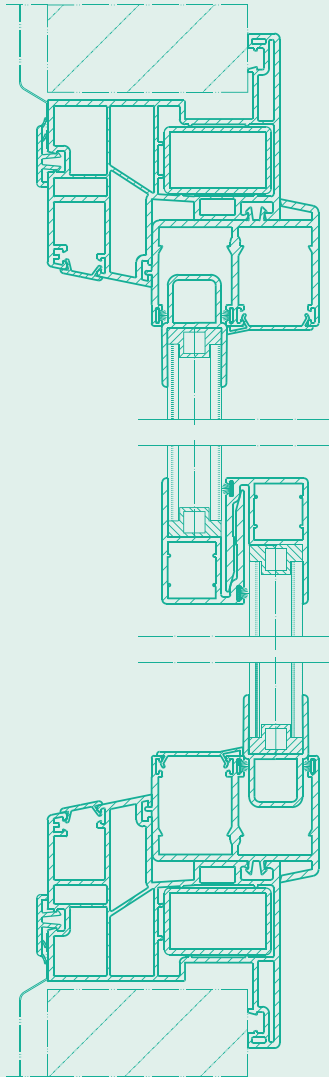

Multifunctie R - Schuif

 **wezenberg**

Kunststof schuifraam
met omlopende flens aan
de binnenzijde

Plastic sliding window with
rebate inside circumferential

Kunststoff- Schiebefenster mit
Anschlag innen umlaufend

Multifunctie R - Schuif

HORIZONTAAL

VERTICAAL

Kunststof schuifraam met omlopende flens aan de binnenzijde. Aan de buitenzijde een opnameprofiel voor verschillende bevestigingsvormen. Verkrijgbaar in alle RAL-kleuren. Beglazing naar wens.

Plastic sliding window with rebate inside circumferential. External functional groove for mounting various connection profiles. Available in all RAL colours. Glazing as required.

Kunststoff-Schiebefenster mit Anschlag innen umlaufend. Äußere Funktionsnut zur Aufnahme diverser Anbindungsprofile. In allen RAL-Farben lieferbar. Verglasung nach Anforderung.