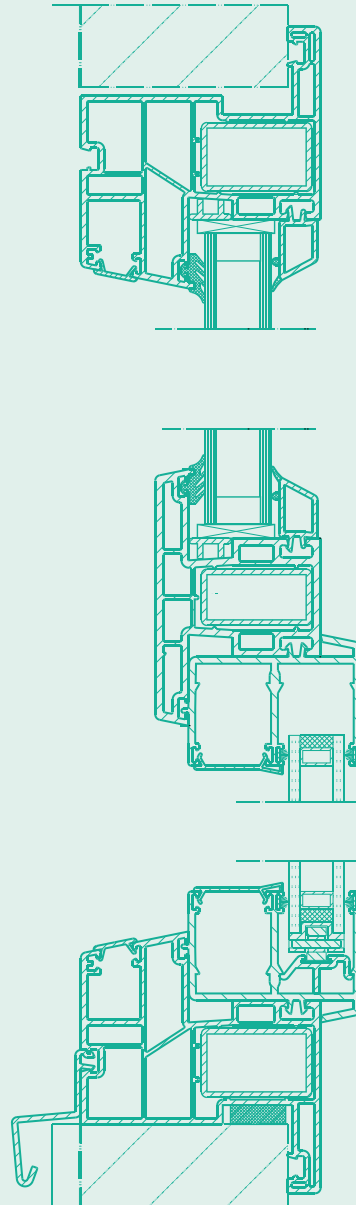

Multifunctie R - Schuif

 **wezenberg**

Kunststof schuifraam
met omlopende flens aan
de binnenzijde

Plastic sliding window with
rebate inside circumferential

Kunststoff- Schiebefenster mit
Anschlag innen umlaufend

Multifunctie R - Schuif

HORIZONTAAL

VERTICAAL

Kunststof schuifraam met omlopende flens aan de binnenzijde. Aan de buitenzijde een opnameprofiel voor verschillende bevestigingsvormen. Verkrijgbaar in alle RAL-kleuren. Beglazing naar wens.

Plastic sliding window with rebate inside circumferential. External functional groove for mounting various connection profiles. Available in all RAL colours. Glazing as required.

Kunststoff-Schiebefenster mit Anschlag innen umlaufend. Äußere Funktionsnut zur Aufnahme diverser Anbindungsprofile. In allen RAL-Farben lieferbar. Verglasung nach Anforderung.