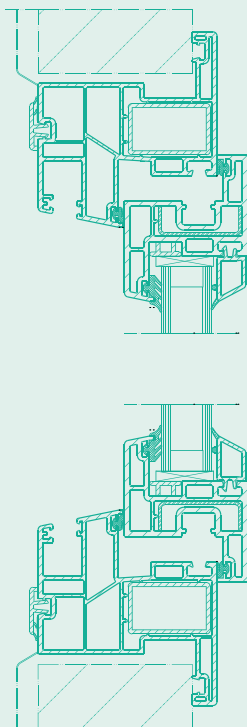

Multifunctie R

 **wezenberg**

Kunststof draai/kiep- of schuifraam met omlopende flens aan de binnenzijde en buitenzonwering of screen

Plastic tilt-turn or sliding window with rebate inside circumferential and outer blind or screen

Kunststoff DK- oder Schiebefenster mit Anschlag innen umlaufend und Aussenblende oder Screen

Multifunctie R

HORIZONTALAAL

VERTICAAL

Kunststof draai/kiep- of schuifraam met omlopende flens aan de binnenzijde. Aan de buitenzijde een opnameprofiel ten behoeve van verschillende bevestigingsvormen. Geïntegreerde, volgeschuimde aluminium rolluiklamellen in (geïsoleerde) rolluikkast. Verkrijgbaar in alle RAL-kleuren. Beglazing naar wens.

Plastic tilt-turn or sliding window with rebate inside circumferential. External functional groove for mounting various connection profiles. Integrated aluminium mini-blinds in (insulated) roller-shutter casing. Available in all RAL colours. Glazing as required.