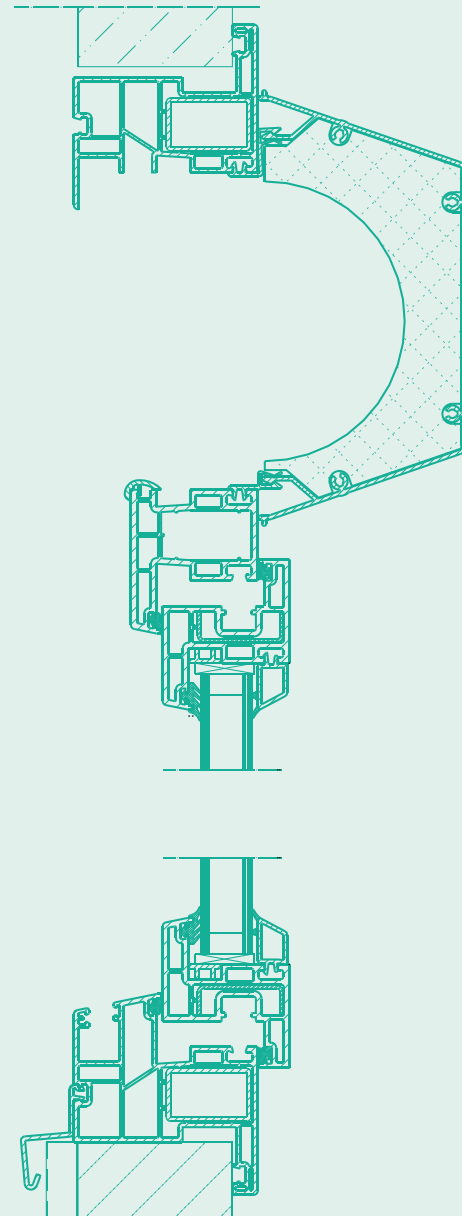

Multifunctie R

 **wezenberg**

Kunststof draai/kiep- of schuifraam met omlopende flens aan de binnenzijde en buitenzonwering of screen

Plastic tilt-turn or sliding window with rebate inside circumferential and outer blind or screen

Kunststoff DK- oder Schiebefenster mit Anschlag innen umlaufend und Aussenblende oder Screen

Multifunctie R

HORIZONTALAAL

VERTICAAL

Kunststof draai/kiep- of schuifraam met omlopende flens aan de binnenzijde. Aan de buitenzijde een opnameprofiel ten behoeve van verschillende bevestigingsvormen. Geïntegreerde, volgeschuimde aluminium rolluiklamellen in (geïsoleerde) rolluikkast. Verkrijgbaar in alle RAL-kleuren. Beglazing naar wens.

Plastic tilt-turn or sliding window with rebate inside circumferential. External functional groove for mounting various connection profiles. Integrated aluminium mini-blinds in (insulated) roller-shutter casing. Available in all RAL colours. Glazing as required.