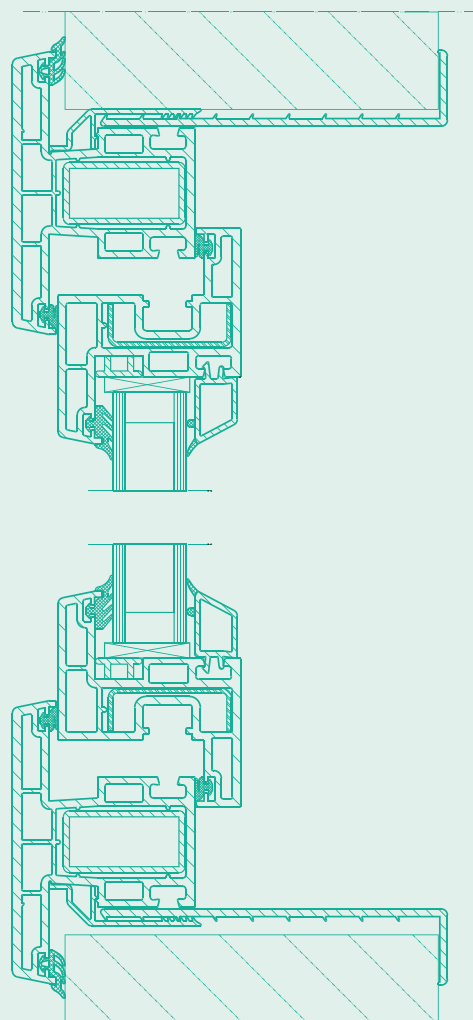

## Toiletraam - Type 1

 **wezenberg**

Kunststof toiletraam  
met omlopende flens aan  
de buitenzijde

Plastic sanitary window with  
rebate outside circumferential

Kunststoff-Sanitärfenster mit  
Anschlag aussen umlaufend

# Toiletraam - Type 1

HORIZONTALAAL

VERTICAAL

Kunststof raam met omlopende flens aan de buitenzijde. Aan de binnenzijde een enkelwandig klemkozijn. Verkrijgbaar in alle RAL-kleuren. Beglazing naar wens.

Plastic sanitary window with rebate outside circumferential. Single wall clamping sub-frame inside. Available in all RAL colours. Glazing as required.

Kunststoff -Sanitärerfenster mit Anschlag aussen umlaufend. Innen einwandigem Klemmgegenrahmen. In allen RAL-Farben lieferbar. Verglasung nach Anforderung.