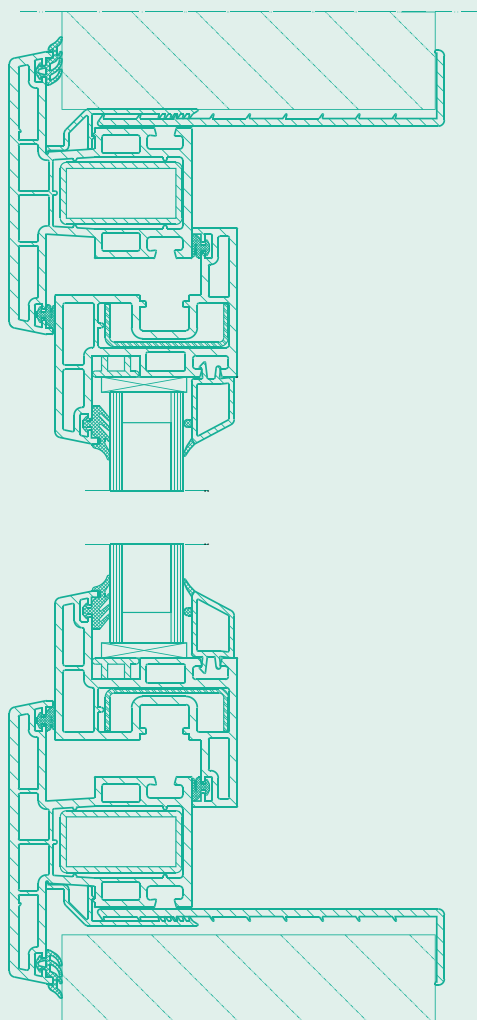

## Toiletraam - Type 1

 **wezenberg**

Kunststof toiletraam  
met omlopende flens aan  
de buitenzijde

Plastic sanitary window with  
rebate outside circumferential

Kunststoff-Sanitärfenster mit  
Anschlag aussen umlaufend

# Toiletraam - Type 1

HORIZONTALAAL

VERTICAAL

Kunststof raam met omlopende flens aan de buitenzijde. Aan de binnenzijde een enkelwandig klemkozijn. Verkrijgbaar in alle RAL-kleuren. Beglazing naar wens.

Plastic sanitary window with rebate outside circumferential. Single wall clamping sub-frame inside. Available in all RAL colours. Glazing as required.

Kunststoff -Sanitärerfenster mit Anschlag aussen umlaufend. Innen einwandigem Klemmgegenrahmen. In allen RAL-Farben lieferbar. Verglasung nach Anforderung.