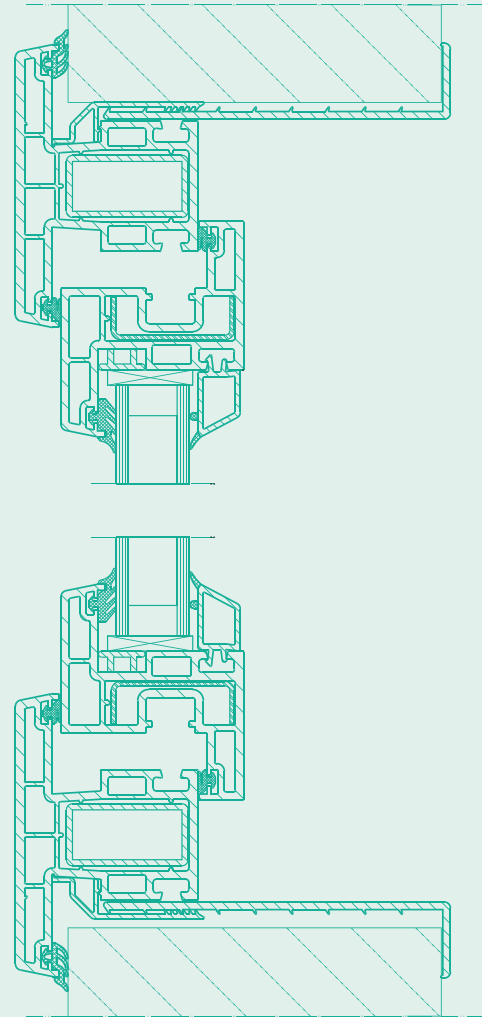

Toiletraam - Type 2

 **wezenberg**

Kunststof toiletraam
met omlopende flens aan
de buitenzijde

Plastic sanitary window with
rebate outside circumferential

Kunststoff-Sanitärfenster mit
Anschlag aussen umlaufend

Toiletraam - Type 2

HORIZONTALAAL

VERTICAAL

Kunststof raam met omlopende flens aan de buitenzijde. Aan de binnenzijde een enkelwandig klemkozijn. Verkrijgbaar in alle RAL-kleuren. Beglazing naar wens.

Plastic sanitary window with rebate outside circumferential. Single wall clamping sub-frame inside. Available in all RAL colours. Glazing as required.

Kunststoff -Sanitärerfenster mit Anschlag aussen umlaufend. Innen einwandigem Klemmgegenrahmen. In allen RAL-Farben lieferbar. Verglasung nach Anforderung.