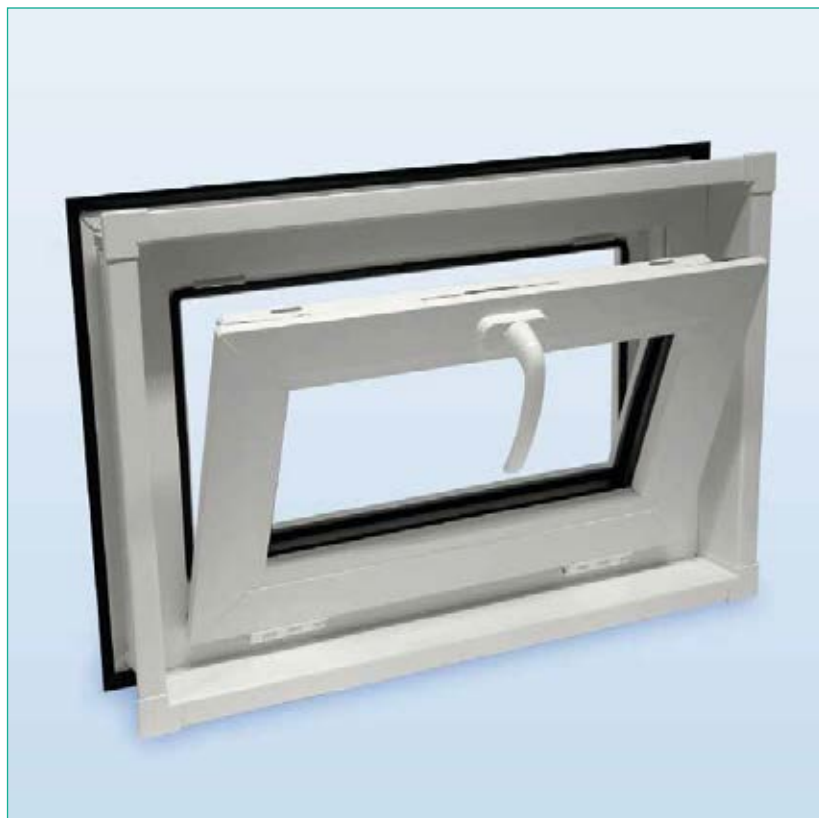

Toiletraam - Type 2

 **wezenberg**

Kunststof toiletraam
met omlopende flens aan
de buitenzijde

Plastic sanitary window with
rebate outside circumferential

Kunststoff-Sanitärfenster mit
Anschlag aussen umlaufend

Toiletraam - Type 2

HORIZONTALAAL

VERTICAAL

Kunststof raam met omlopende flens aan de buitenzijde. Aan de binnenzijde een enkelwandig klemkozijn. Verkrijgbaar in alle RAL-kleuren. Beglazing naar wens.

Plastic sanitary window with rebate outside circumferential. Single wall clamping sub-frame inside. Available in all RAL colours. Glazing as required.

Kunststoff -Sanitärerfenster mit Anschlag aussen umlaufend. Innen einwandigem Klemmgegenrahmen. In allen RAL-Farben lieferbar. Verglasung nach Anforderung.