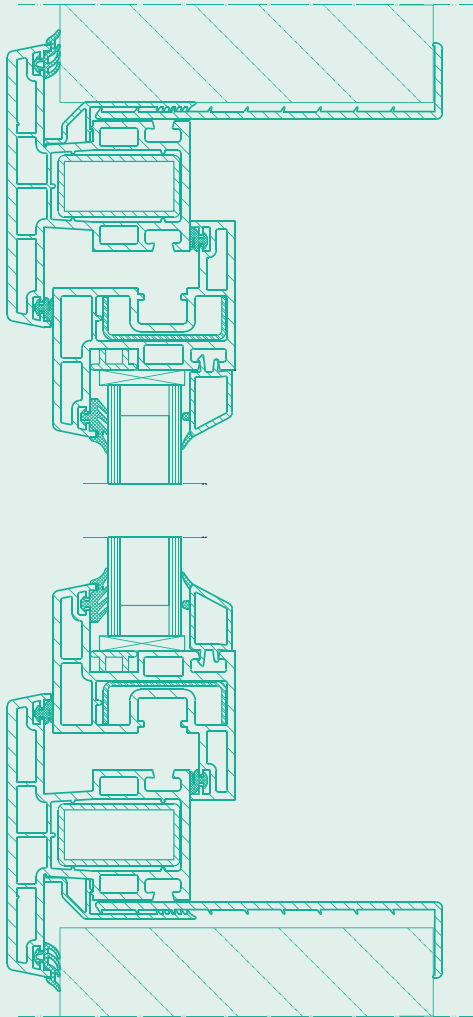

Toiletraam - Type 2

 **wezenberg**

Kunststof toiletraam
met omlopende flens aan
de buitenzijde

Plastic sanitary window with
rebate outside circumferential

Kunststoff-Sanitärfenster mit
Anschlag aussen umlaufend

Toiletraam - Type 2

HORIZONTALAAL

VERTICAAL

Kunststof raam met omlopende flens aan de buitenzijde. Aan de binnenzijde een enkelwandig klemkozijn. Verkrijgbaar in alle RAL-kleuren. Beglazing naar wens.

Plastic sanitary window with rebate outside circumferential. Single wall clamping sub-frame inside. Available in all RAL colours. Glazing as required.

Kunststoff -Sanitärerfenster mit Anschlag aussen umlaufend. Innen einwandigem Klemmgegenrahmen. In allen RAL-Farben lieferbar. Verglasung nach Anforderung.