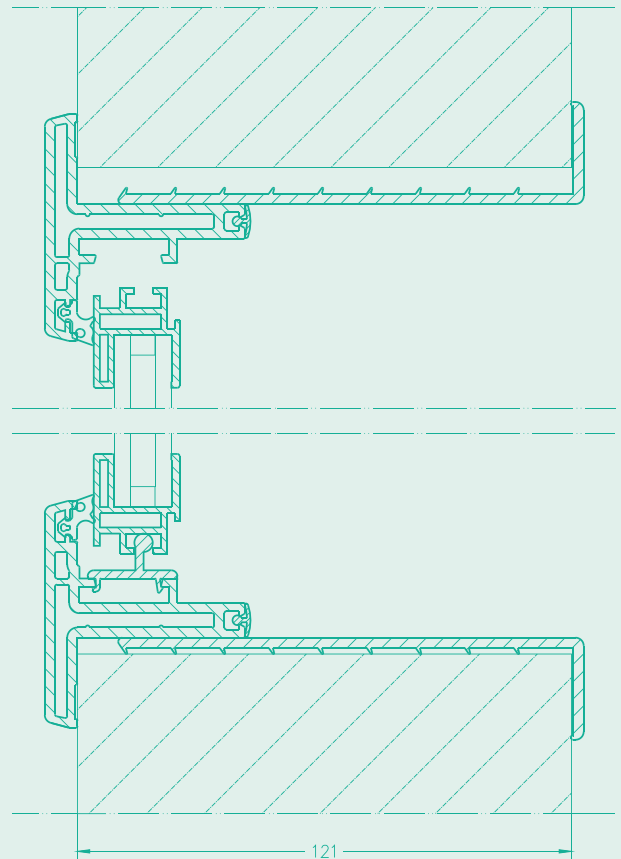

## Toiletraam - Type 3

 **wezenberg**

Kunststof toiletraam  
met omlopende flens aan  
de buitenzijde

Plastic sanitary window with  
rebate outside circumferential

Kunststoff-Sanitärfenster mit  
Anschlag aussen umlaufend

# Toiletraam - Type 3

HORIZONTAAL

VERTICAAL

Kunststof raam met omlopende flens aan de buitenzijde. Aan de binnenzijde een enkelwandig klemkozijn. Verkrijgbaar in alle RAL-kleuren. Beglazing naar wens.

Plastic sanitary window with rebate outside circumferential. Single wall clamping sub-frame inside. Available in all RAL colours. Glazing as required.

Kunststoff -Sanitärerfenster mit Anschlag aussen umlaufend. Innen einwandigem Klemmgegenrahmen. In allen RAL-Farben lieferbar. Verglasung nach Anforderung.